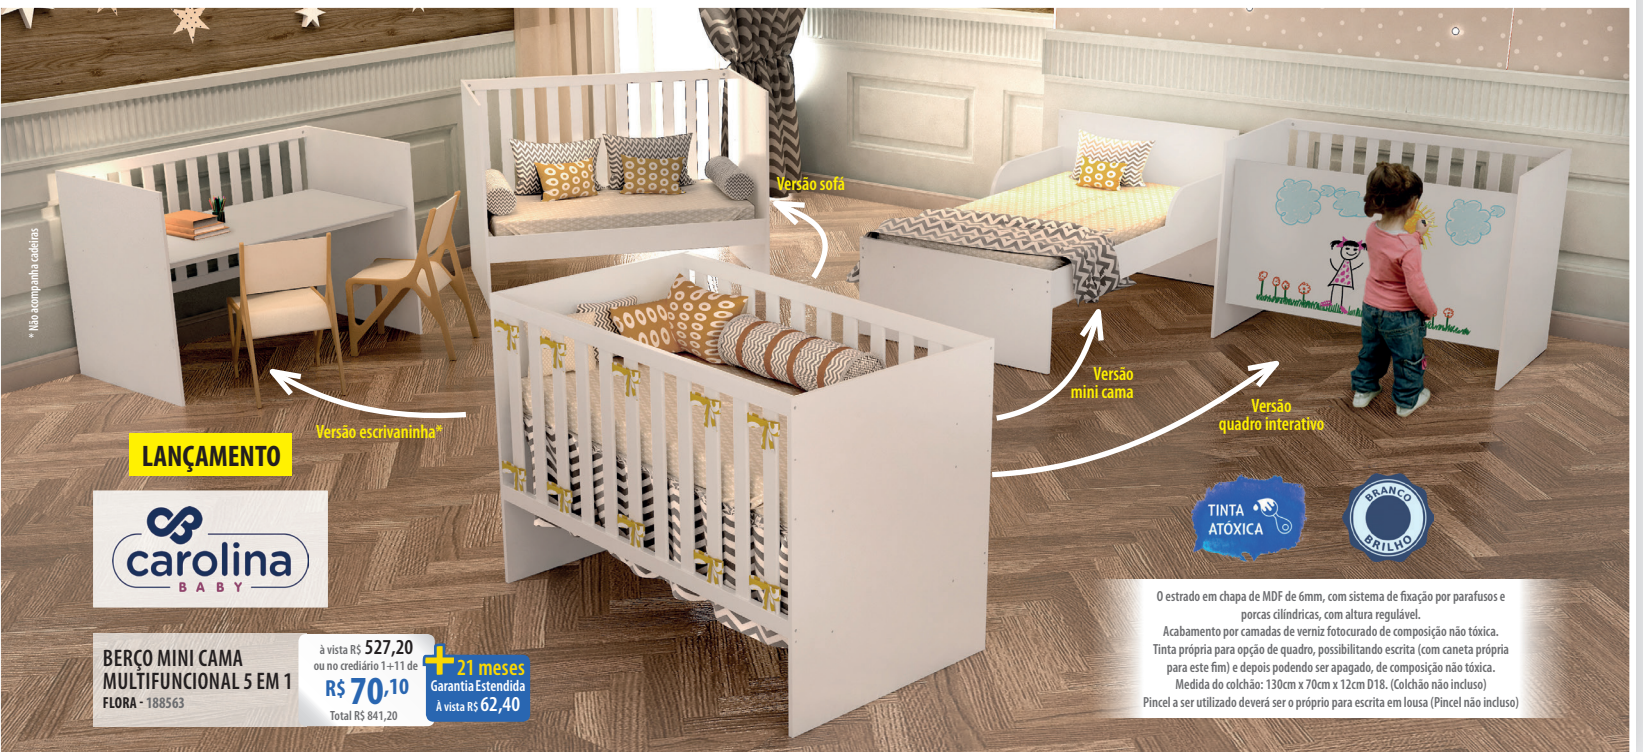

GUARDA-ROU PA GABI - 188564
3 portas
2 gavetas e 4 pés

CÔMODA GABI - 188565
1 porta
4 gavetas e 4 pés

LANÇAMENTO

à vista R$ 527,20
ou no crediário 1+11 de
R$ 70,10
Total R$ 841,20

+ 21 meses
Garantia Estendida
À vista R$ 62,40

Versão sofá

Versão escrivaninha

Versão mini cama

Versão quadro interativo